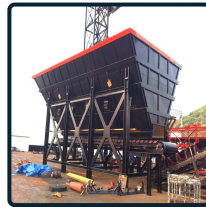

บริษัท ดับบลิวทีเอช ออโต้ ซิสเต็ม จำกัด
WTH AUTO SYSTEMS COMPANY LIMITED

88/73 หมู่ 4 ต.เสม็ด อ.เมือง จ.ชลบุรี 20000

Tax. ID : 0205567052284

Email : wthautosystems@gmail.com

Tel. : 09 8791 9519, Line ID : kts6